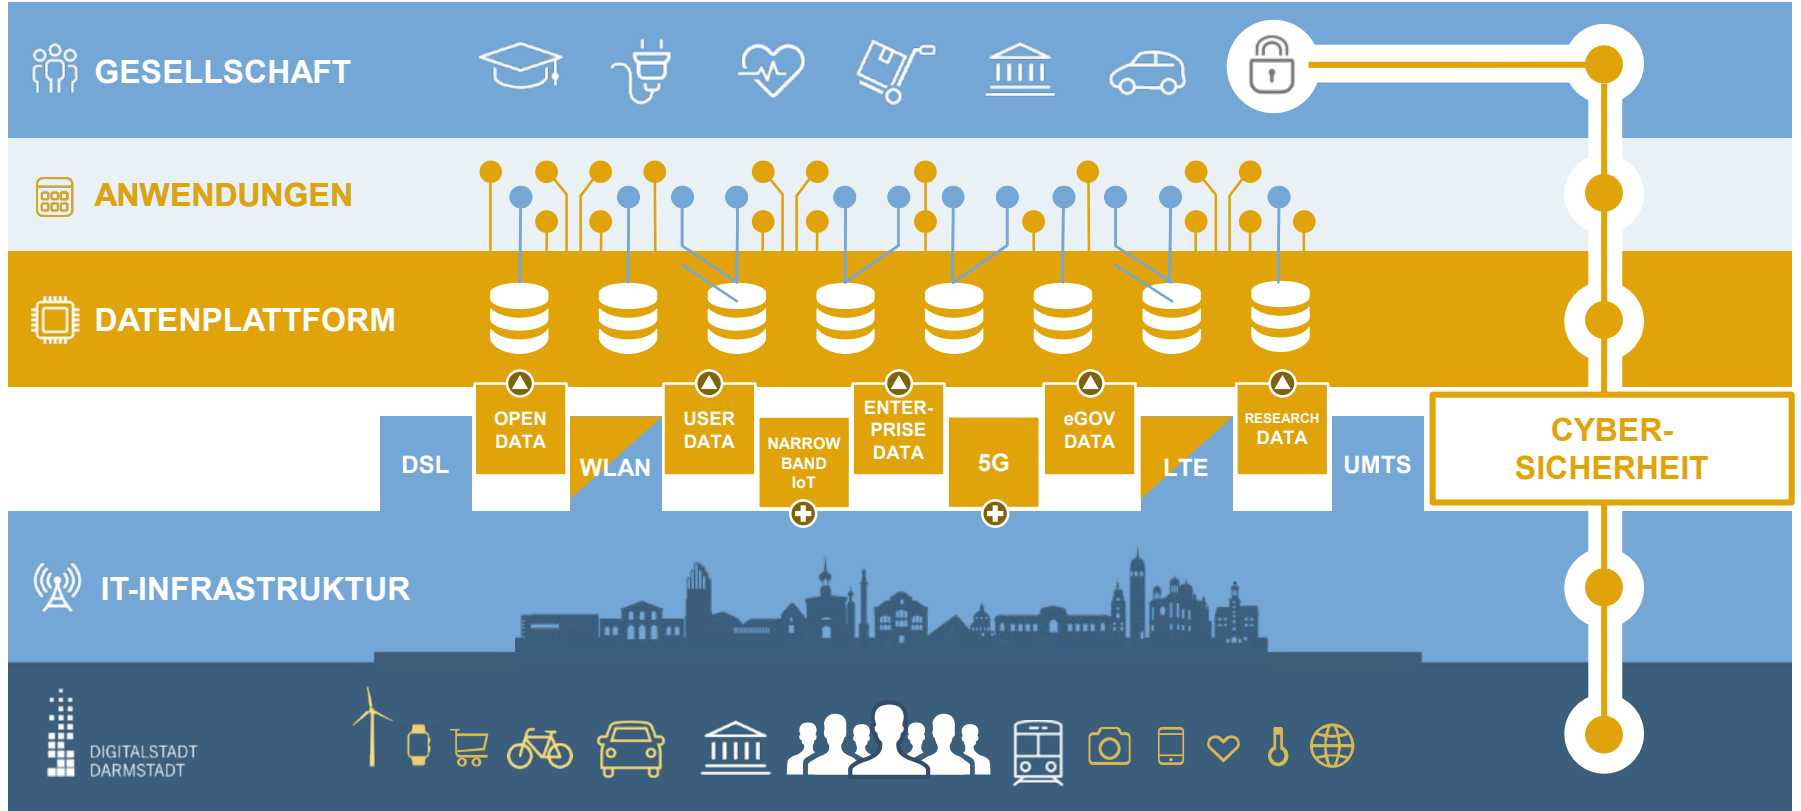

VORSTELLUNG DER DATENPLATTFORM

Darmstadt, 2. Dezember 2020

DIE VISION DER DATENPLATTFORM

Aus der Vision für das Projekt Datenplattform:

„Die zentrale Datenplattform soll als Basis für eine Vielzahl von Vorhaben aus dem Projektportfolio der Digitalstadt dienen und die Vernetzung der Akteur*innen aus den beteiligten Bereichen erleichtern.

Sie vereinfacht die Kommunikation zwischen Bürger*innen und Stadt und bietet durch starke Verschlüsselung Datensicherheit und Vertraulichkeit.“

DER PLATTFORMGEDANKE DER DIGITALSTADT DARMSTADT

NUTZEN DER DATENPLATTFORM

FUNKTIONEN DER DATENPLATTFORM

Datenspeicherung

Fähigkeit, große
Datenmengen (in
Echtzeit) zu
erfassen

Verarbeitung

Verarbeitung und
Kombination von
verschiedenen
Daten

Analyse

Analyse großer
Datenmengen
Visualisierung von
Daten

AKTUELLE ANWENDUNGSFÄLLE

Smart Traffic

Umweltsensoren

Smart Waste

Smart Zoo

... weitere in Planung!

AUFBAU DER DARMSTÄDTER DATENPLATTFORM

Systeme Stadt