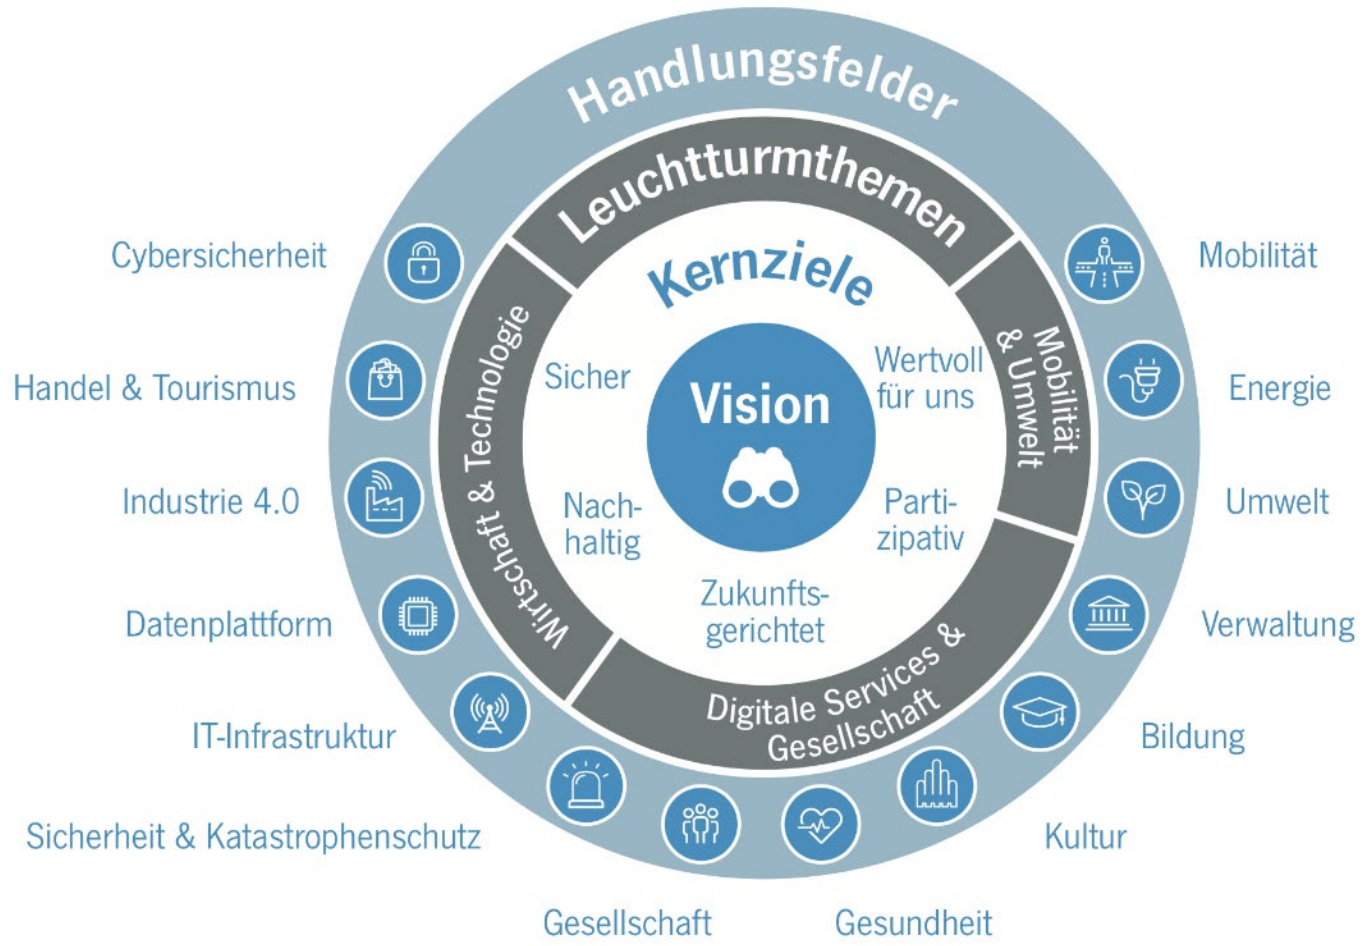

VORSTELLUNG DER DATENPLATTFORM

Darmstadt, 2. Dezember 2020

DIE VISION DER DATENPLATTFORM

Aus der Vision für das Projekt Datenplattform:

„Die zentrale Datenplattform soll als Basis für eine Vielzahl von Vorhaben aus dem Projektportfolio der Digitalstadt dienen und die Vernetzung der Akteur*innen aus den beteiligten Bereichen erleichtern.

Sie vereinfacht die Kommunikation zwischen Bürger*innen und Stadt und bietet durch starke Verschlüsselung Datensicherheit und Vertraulichkeit.“

DER PLATTFORMGEDANKE DER DIGITALSTADT DARMSTADT

NUTZEN DER DATENPLATTFORM

Erkenntnisgewinn

Wissen und Erkenntnisse durch Daten und deren Auswertung

Transparenz

Transparenz über Zustand der Stadt für Bürger*innen und andere

Neue Anwendungen

Schaffung neuer datenbasierter Anwendungen, die den Alltag erleichtern

AKTUELLE ANWENDUNGSFÄLLE

Smart Traffic

Umweltsensoren

Smart Waste

Smart Zoo

... weitere in Planung!

AUFBAU DER DARMSTÄDTER DATENPLATTFORM

Systeme Stadt